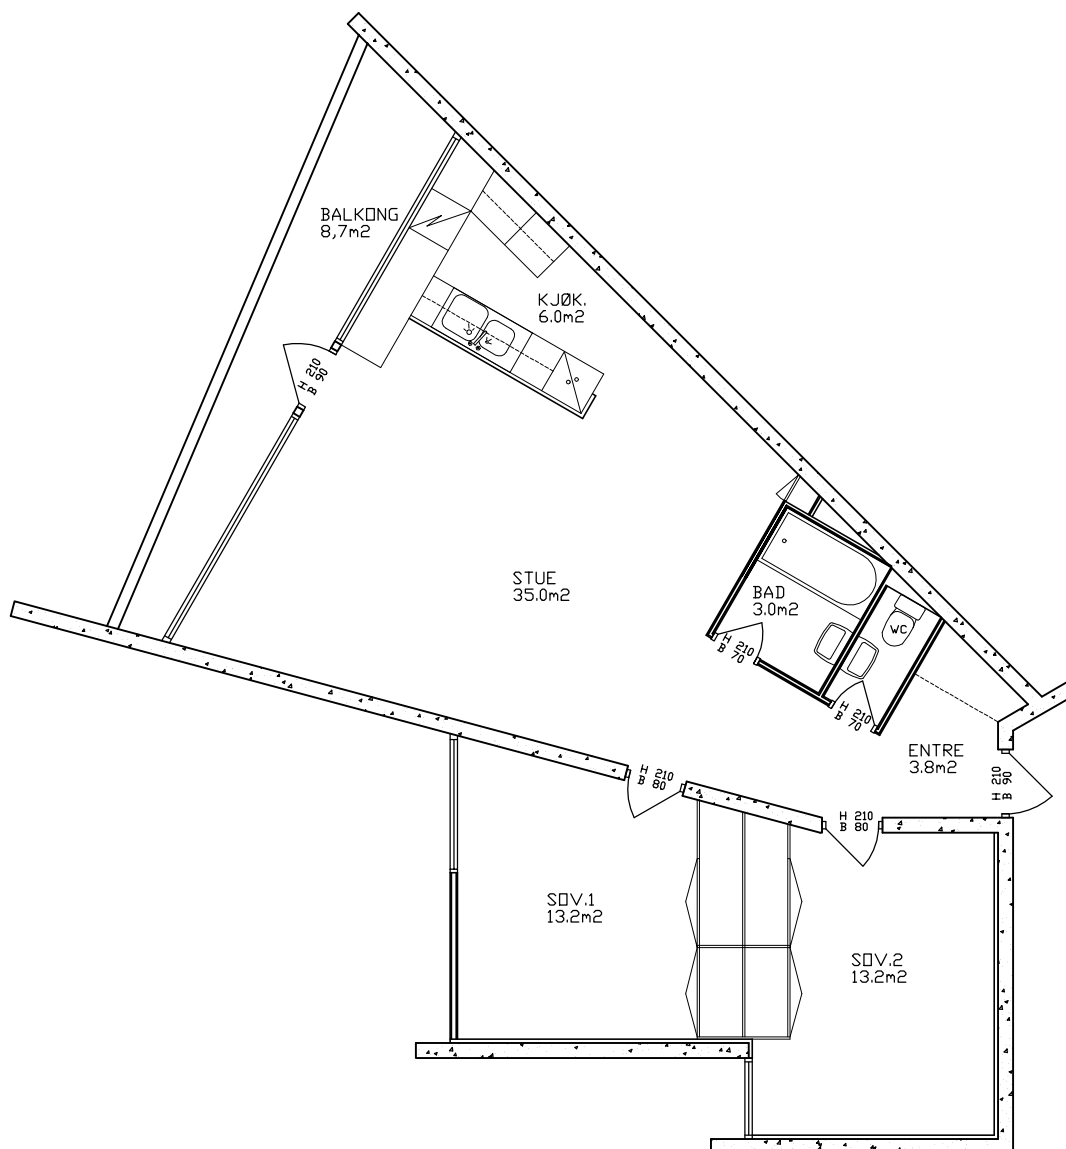

STAVANGER BOLIGBYGGELAG

B/L ROSENLI

LEILIGHETSTYPE: 3 roms

(Avvik mellom tegning og virkelig bygget løsning kan forekomme.)

Målestokk: 1:100

Dato: 08.10.01 /Rev. 0