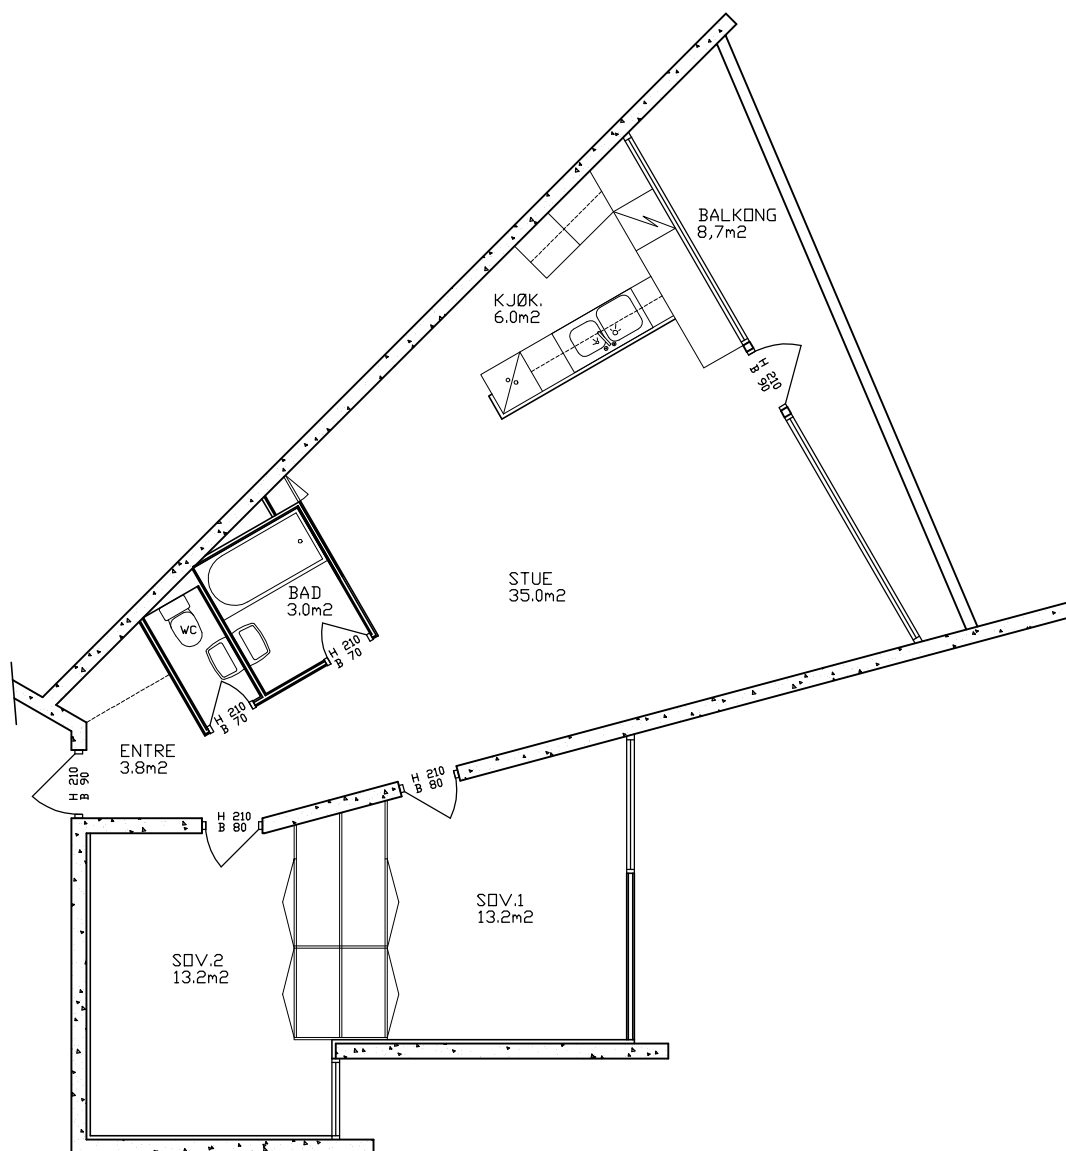

STAVANGER BOLIGBYGGELAG

B/L ROSENLI

LEILIGHETSTYPE: 3 roms

(Avvik mellom tegning og virkelig bygget løsning kan forekomme.)

Målestokk: 1:100

Dato: 08.10.01 /Rev. 0