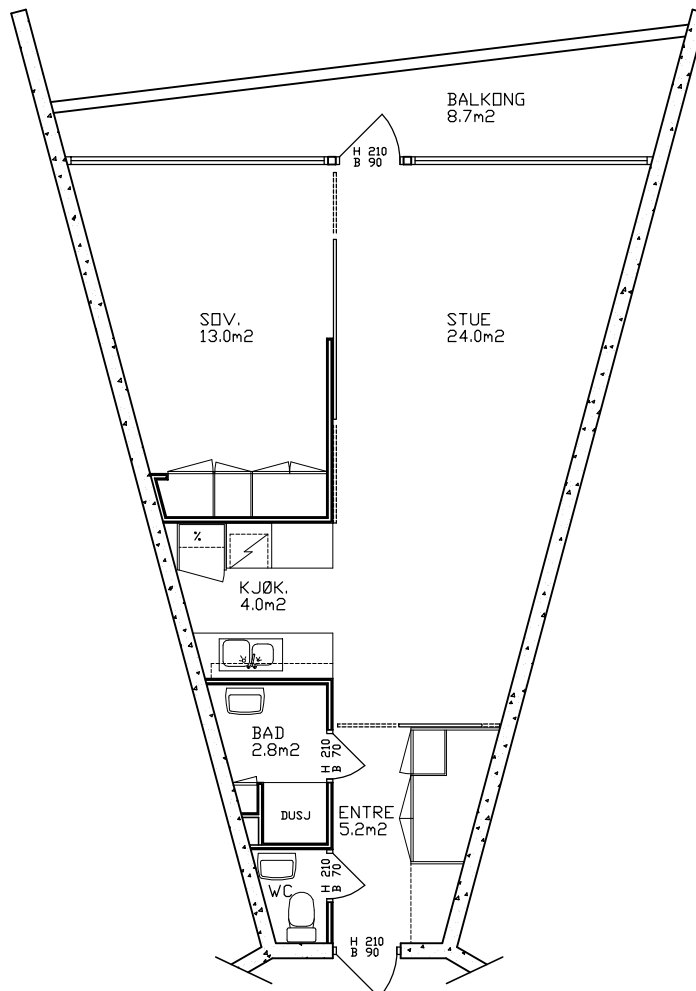

# B/L ROSENLI

LEILIGHETSTYPE: 2 roms

(Avvik mellom tegning og virkelig bygget løsning kan forekomme.)

Målestokk: 1:100

Dato: 08.10.01 /Rev. 0