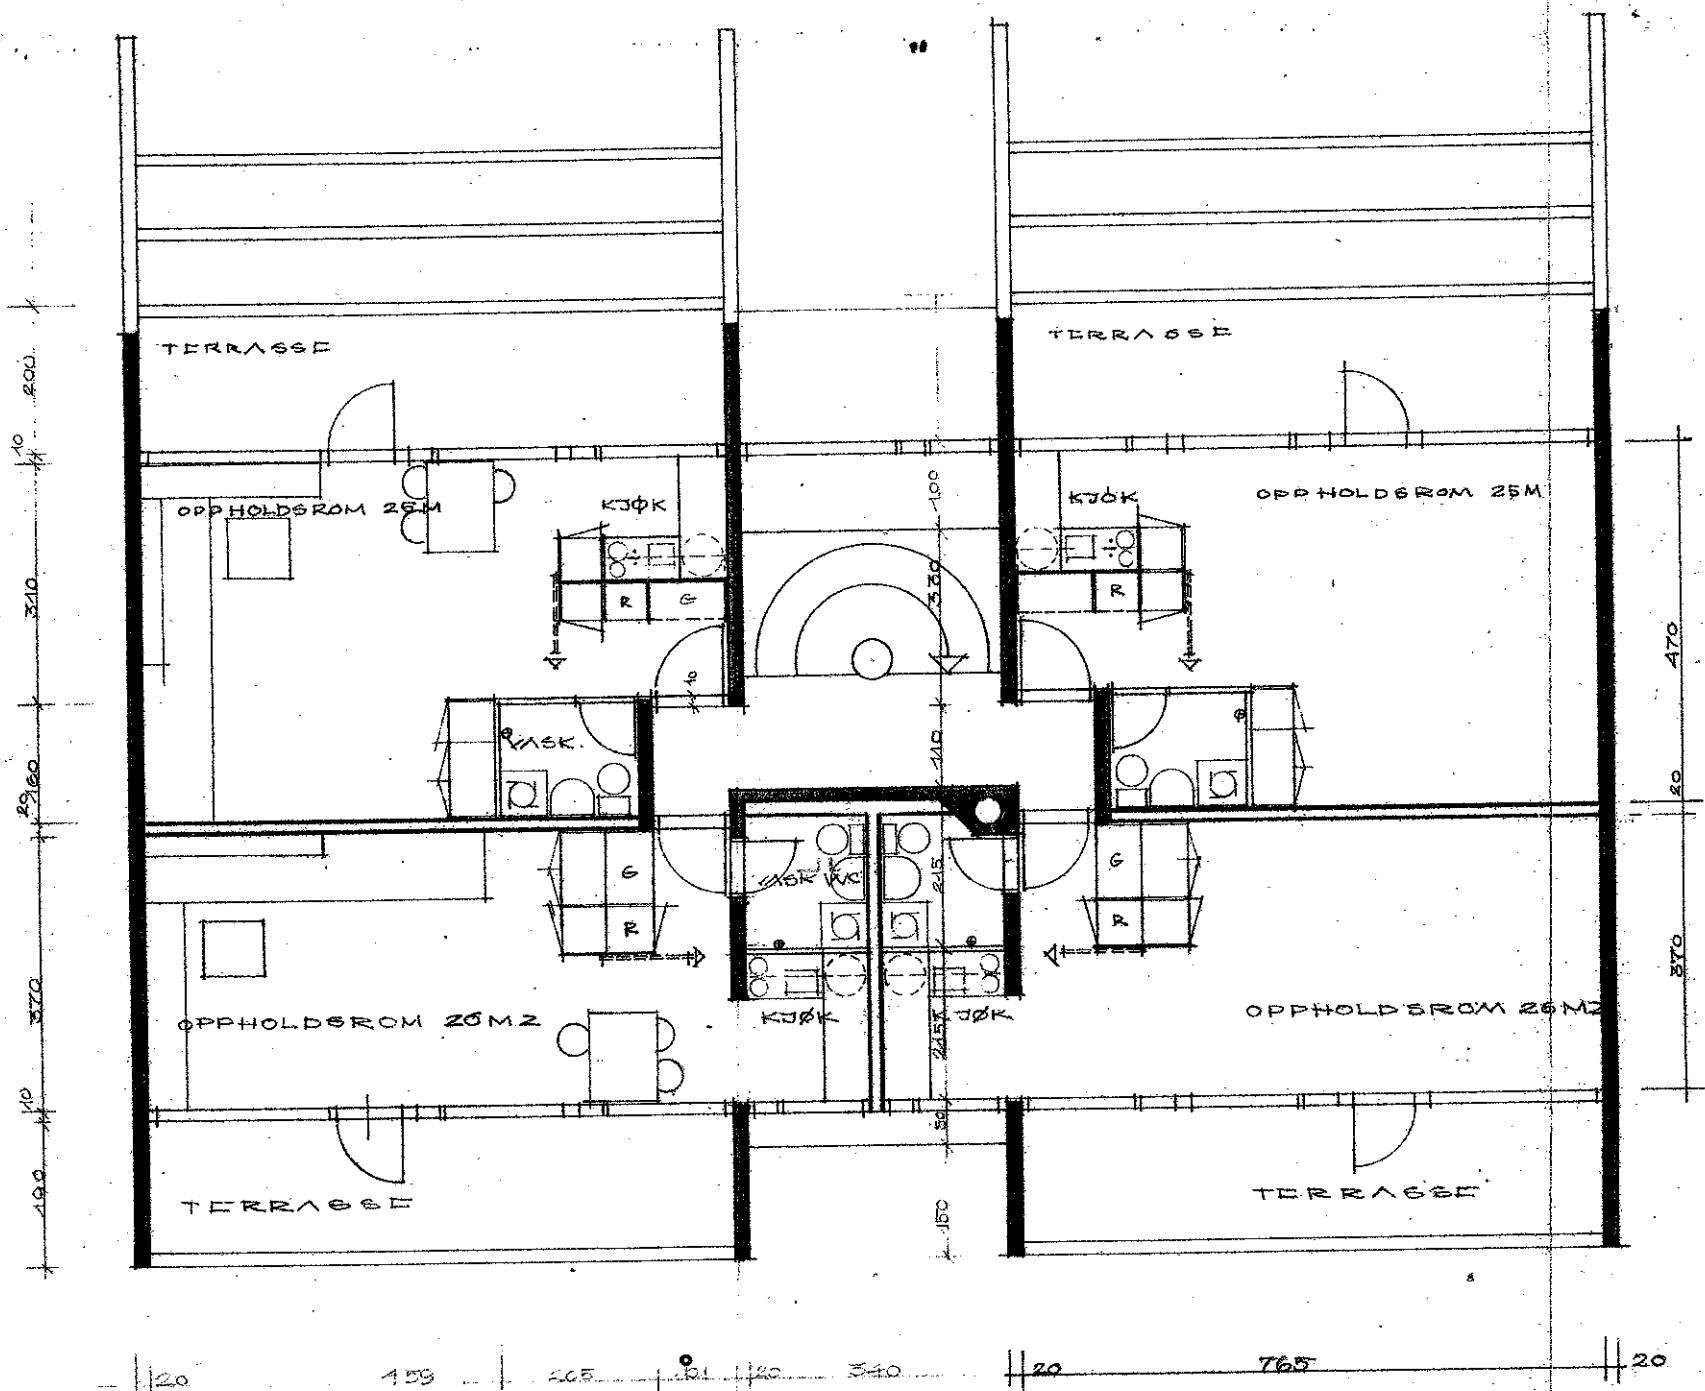

HYBELLEILIGHET SV
37 M²

HYBELLEILIGHET
37 M²

SH

HYBELLEILIGHET NV
35 M²

HYBELLEILIGHET NH
35 M²

NH

LEILIGHETSTYPER I 4. ETASJE

Målestokk 1 : 100