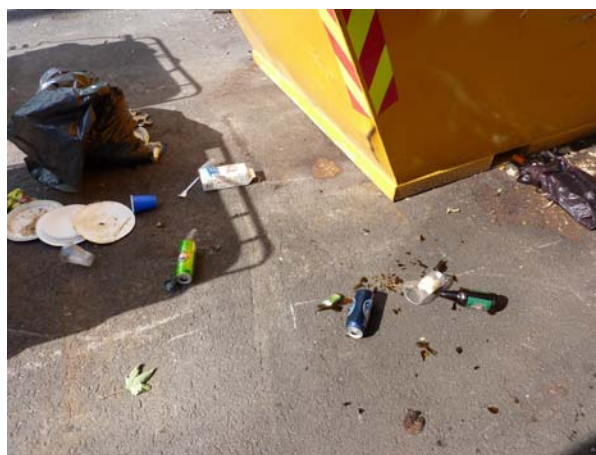

### Skitt og møkk

flyter ved avfallskontaineren ved garasjen. Det er helt uholdbart! Vanlig husholdningsavfall, med matrester, blir kastet i kontaineren, BRUK DE NEDGRAVDE KONTEINERNE TIL SLIKT! Dersom du ser tilgrising av vårt område, vær snill å opptre på styrets vegne og gi beskjed til de som griser til at det ikke aksepteres hos oss.